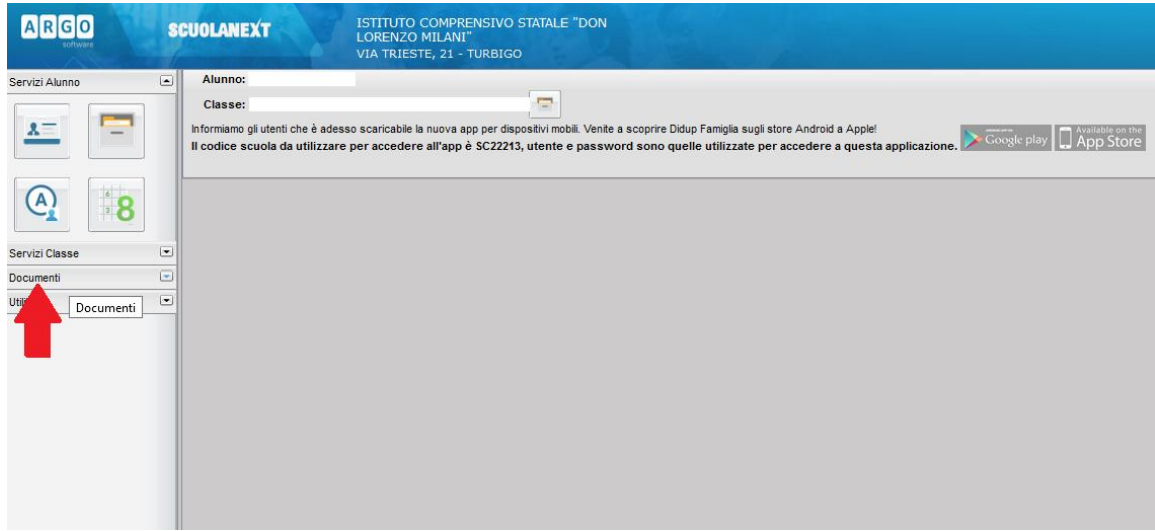

انقر فوق المستندات 1)