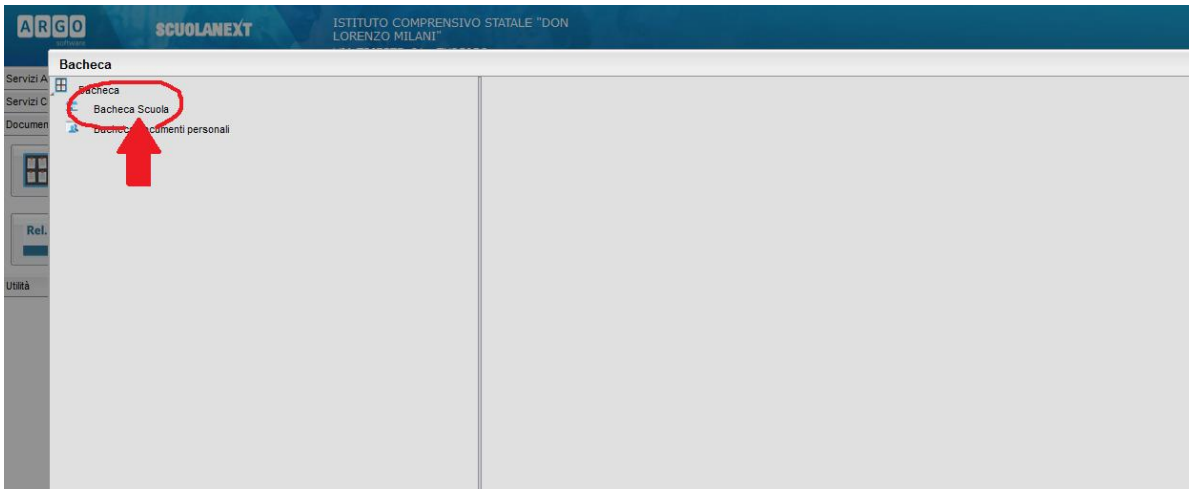

انقر على لوحة إعلانات المدرسة 3)