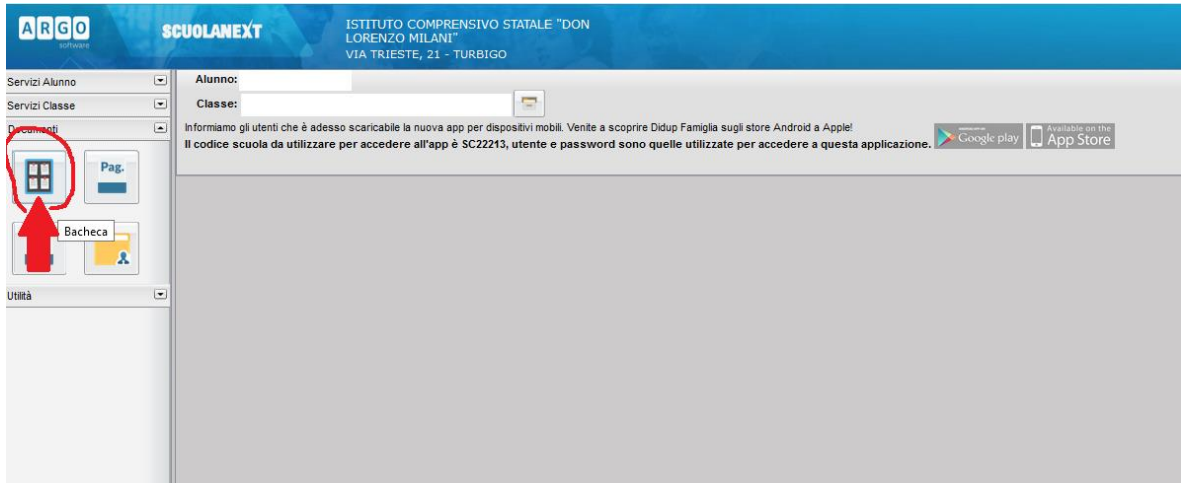

لوحة الاعلانات انقر على أيقونة 2)