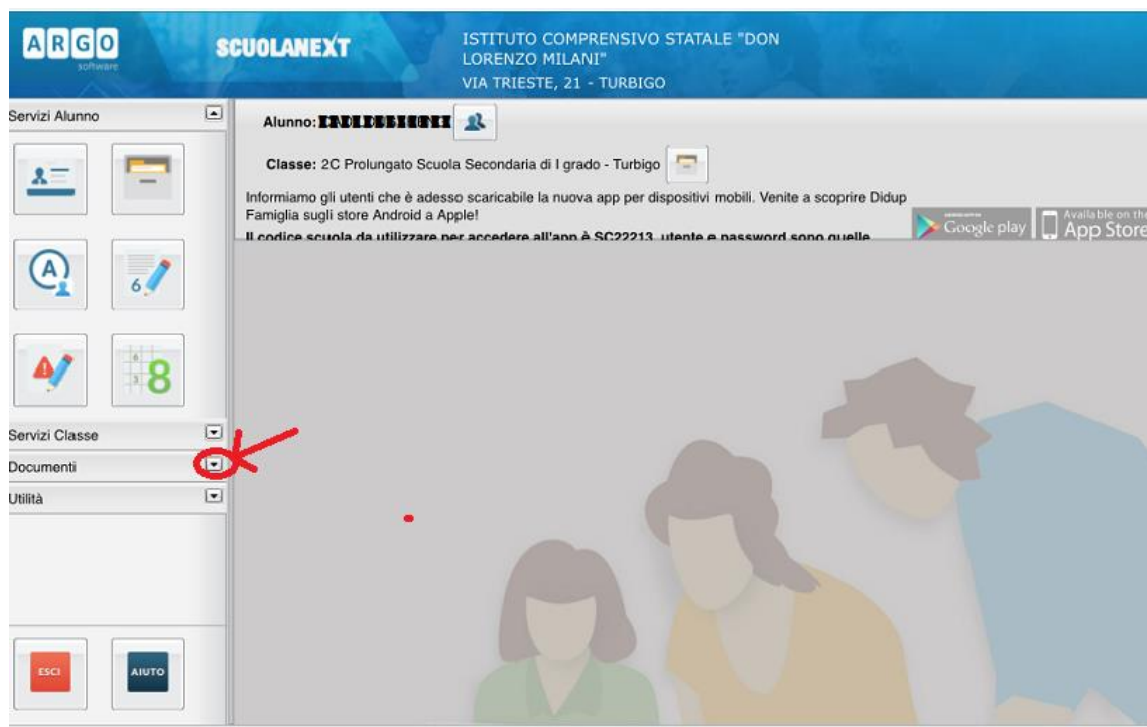

Informiamo gli utenti che è adesso scaricabile la nuova app per dispositivi mobili. Venite a scoprire Didup Famiglia sugli store Android a Apple!

Il codice scuola da utilizzare per accedere all'app è SC22213. utente e password sono quelle

Google play Available on the App Store

Servizi Classe

Documenti

Utilità

ESCI AIUTO

5. 进入个人专页后，点击：文件“Documenti”

5. 点击右上方的格子（如图下）的布告牌“Bacheca”。

6. 进入后，点击：学校布告牌“Bacheca Scuola”。