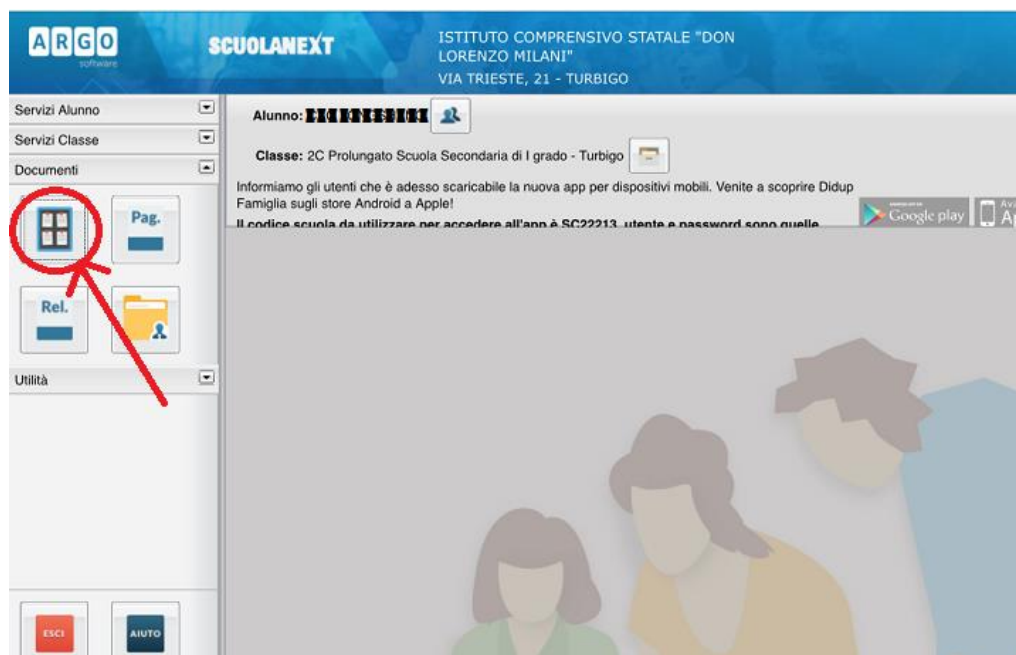

Informiamo gli utenti che è adesso scaricabile la nuova app per dispositivi mobili. Venite a scoprire Didup Famiglia sugli store Android a Apple!

Il codice scuola da utilizzare per accedere all'app è SC22213. utente e password sono quelle

Google play Available on the App Store

Servizi Classe

Documenti

Utilità

ESCI AIUTO

5. 进入个人专页后，点击：文件“Documenti”

5. 点击右上方的格子（如图下）的布告牌“Bacheca”。

6. 进入后，点击：学校布告牌“Bacheca Scuola”。