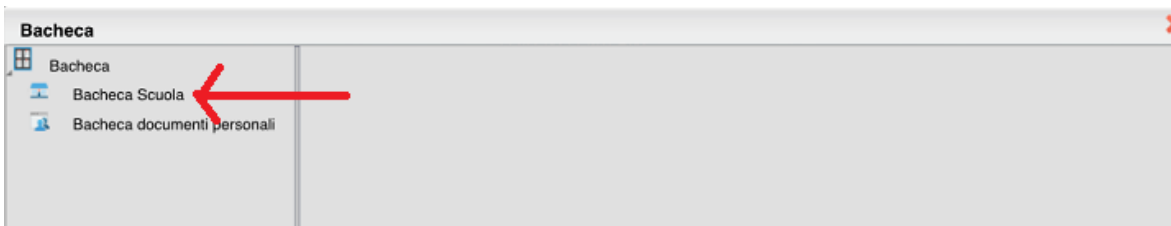

Informiamo gli utenti che è adesso scaricabile la nuova app per dispositivi mobili. Venite a scoprire Didup Famiglia sugli store Android a Apple!

Il codice scuola da utilizzare per accedere all'app è SC22213. utente e password sono quelle

Google play Available on the App Store

Servizi Classe

Documenti

Utilità

ESCI AIUTO

5. 进入个人专页后，点击：文件“Documenti”

5. 点击右上方的格子（如图下）的布告牌“Bacheca”。

6. 进入后，点击：学校布告牌“Bacheca Scuola”。

2. 打开软件后，填写每个数据，
点击：进入“Accedi”。

Dati di accesso:

Codice scuo...	填写学校编号: Sc22213
Utente:	填写用户名称
Password:	填写密码
Mostra password	<input type="checkbox"/>
Memorizza utente	<input checked="" type="checkbox"/>